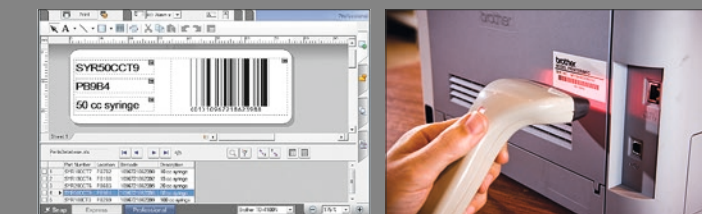

Za ispis naljepnica izravno s pisaača naljepnica, spojite skener crtičnih kodova na serijski ulaz pisaača