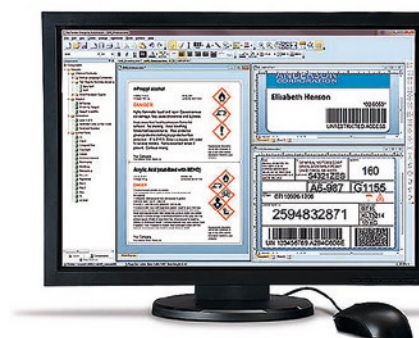

Moćan dizajn s predlošcima Intelligent Templates™

BarTender's Intelligent Templates™ su predlošci koji omogućuju tvrtkama izradu širokog raspona fleksibilnih dizajna naljepnica bez potrebe za stvaranjem i održavanjem stotina zasebnih dokumenata. Alat vam omogućuje ispis više objekata na istu predlošku u različito vrijeme, objekte možete dodati na različite slojeve i također odrediti uvjete slojevima da se ispišu tek kad su ispunjeni određeni kriteriji. Zaštitite slojeve lozinkom kako biste spriječili neovlaštene promjene. Dijelite globalna polja podataka poput automatskog povećanja serijskih brojeva među svim dokumentima.

Upravljački programi Seagull™ mogu se koristiti s bilo kojim Windows programom, uključujući BarTender softver za dizajn naljepnica, ispis naljepnica, ispis crtičnih kodova, RFID kodiranje i ispis kartica. Iako BarTender radi s bilo kojim pravilno ispisanim Windows upravljačkim programom, istovremena upotreba Seagull upravljačkih programa i BarTender softvera nudi brojne posebne mogućnosti.